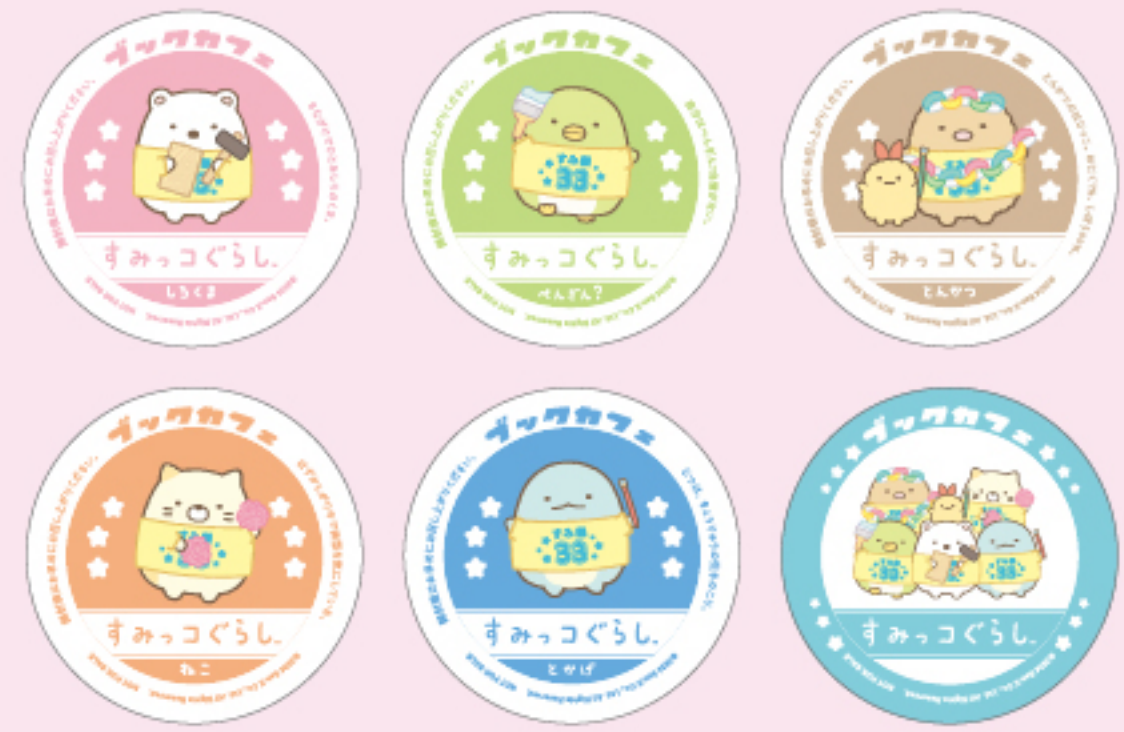

TEL:011-769-3333
営業時間 10:00~21:00 L.O. 20:30

がっ
にち
()
ねこ
ペンぎん?

©2024 San-X Co., Ltd. All Rights Reserved.

ご予約はコチラ ▶

Sumikkogurashi™

BOOK CAFE ☕

インターリュード

「ベルティコースター」

牛乳瓶のふた風

デザインがかわいい!

※絵柄はお選びいただけません。※無くなり次第終了。
※コラボメニュー1品ご注文ごとに、ランダムに1枚お渡し。

ミニフルーツ添え
しろくまの
まんぷくカレー

1,480 円 (税込)

さくさくっ!
とんかつプレート

1,580 円 (税込)

ねこの特製
ホットドッグBOX